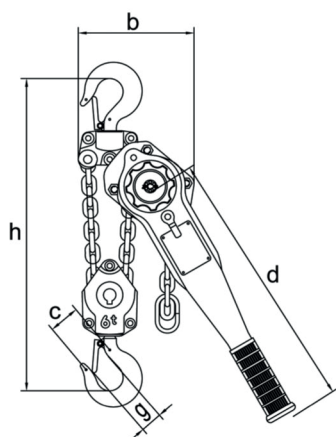

Rateltakel • type RT

De Loadmaster Rateltakel type RT heeft een compacte bouw en korte bouwhoogte. Opgewassen tegen de zwaarste klussen en te bedienen met geringe inspanning.

- Lichte bediening
- Compacte stalen behuizing
- Betrouwbare kwaliteit
- De lastrem is uitgevoerd met een dubbele pal
- RUD kwaliteit lastketting NEN EN 818-7-T
- Haken zijn voorzien van uitbuig-markeringsstippen
- Gesmede veiligheidskleppen

Service en reparatie zijn eenvoudig en snel uit te voeren.

Optie: Scheepswerfhaken in 1.5 en 3t uitvoering

Vragen? of eenvoudig een bestelling doorgeven?

06 22 99 40 77

Load Master Rateltakel • type RT

technische specificaties

0.75 t / 1 t

1.5 t / 3 t

6 t

9 t

capaciteit in ton			0.75	1	1.5	3	6	9
type			KIT3075	KIT3100	KIT3150	KIT3300	KIT3600	KIT3900
schering aantal			1	1	1	1	2	3
grade 80 lastketting	mm		5.6 x 17	5.6 x 17	7.1 x 21	10 x 30	10 x 30	10 x 30
max. bedieningskracht	N		237	312	258	366	376	388
standaard hijshoogte	m		1.5	1.5	1.5	1.5	1.5	1.5
netto gewicht	kg		6.2	6.4	9.6	15.5	27	38.3
totaal gewicht	kg		6.59	6.79	10.07	16.11	27.61	44.8
extra per meter	kg		0.7	0.7	1.1	1.74	3.48	5.22
afmetingen	a	mm	148	148	165.5	194.5	194.5	194.5
	b	mm	121	121	141	178	228	310
	c	mm	37.5	45	47	62.5	78	-
	d	mm	265	265	415	415	415	415
	g	mm	28	33	33.5	43.5	51	64
	h	mm	280	290	350	420	570	680