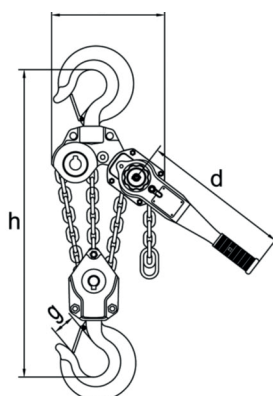

Rateltakel • type RT

De Loadmaster Rateltakel type RT heeft een compacte bouw en korte bouwhoogte. Opgewassen tegen de zwaarste klussen en te bedienen met geringe inspanning.

- Lichte bediening
- Compacte stalen behuizing
- Betrouwbare kwaliteit
- De lastrem is uitgevoerd met een dubbele pal
- RUD kwaliteit lastketting NEN EN 818-7-T
- Haken zijn voorzien van uitbuig-markeringsstippen
- Gesmede veiligheidskleppen

Service en reparatie zijn eenvoudig en snel uit te voeren.

Optie: Scheepswerfhaken in 1.5 en 3t uitvoering

Vragen? of eenvoudig een bestelling doorgeven?

06 22 99 40 77

Load Master Rateltakel • type RT

technische specificaties

0.75 t / 1 t

1.5 t / 3 t

6 t

9 t

capaciteit in ton			0.75	1	1.5	3	6	9
type			KIT3075	KIT3100	KIT3150	KIT3300	KIT3600	KIT3900
schering aantal			1	1	1	1	2	3
grade 80 lastketting	mm		5.6 x 17	5.6 x 17	7.1 x 21	10 x 30	10 x 30	10 x 30
max. bedieningskracht	N		237	312	258	366	376	388
standaard hijshoogte	m		1.5	1.5	1.5	1.5	1.5	1.5
netto gewicht	kg		6.2	6.4	9.6	15.5	27	38.3
totaal gewicht	kg		6.59	6.79	10.07	16.11	27.61	44.8
extra per meter	kg		0.7	0.7	1.1	1.74	3.48	5.22
afmetingen	a	mm	148	148	165.5	194.5	194.5	194.5
	b	mm	121	121	141	178	228	310
	c	mm	37.5	45	47	62.5	78	-
	d	mm	265	265	415	415	415	415
	g	mm	28	33	33.5	43.5	51	64
	h	mm	280	290	350	420	570	680