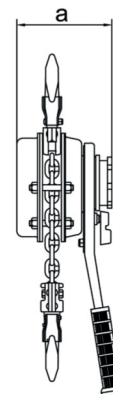

Rateltakel • type RT

De Loadmaster Rateltakel type RT heeft een compacte bouw en korte bouwhoogte. Opgewassen tegen de zwaarste klussen en te bedienen met geringe inspanning.

- Lichte bediening
- Compacte stalen behuizing
- Betrouwbare kwaliteit
- De lastrem is uitgevoerd met een dubbele pal
- RUD kwaliteit lastketting NEN EN 818-7-T
- Haken zijn voorzien van uitbuig-markeringsstippen
- Gesmede veiligheidskleppen

Service en reparatie zijn eenvoudig en snel uit te voeren.

Optie: Scheepswerfhaken in 1.5 en 3t uitvoering

Vragen? of eenvoudig een bestelling doorgeven?

06 22 99 40 77

Load Master Rateltakel • type RT

technische specificaties

0.75 t / 1 t

1.5 t / 3 t

6 t

9 t

capaciteit in ton			0.75	1	1.5	3	6	9
type			KIT3075	KIT3100	KIT3150	KIT3300	KIT3600	KIT3900
schering aantal			1	1	1	1	2	3
grade 80 lastketting	mm		5.6 x 17	5.6 x 17	7.1 x 21	10 x 30	10 x 30	10 x 30
max. bedieningskracht	N		237	312	258	366	376	388
standaard hijshoogte	m		1.5	1.5	1.5	1.5	1.5	1.5
netto gewicht	kg		6.2	6.4	9.6	15.5	27	38.3
totaal gewicht	kg		6.59	6.79	10.07	16.11	27.61	44.8
extra per meter	kg		0.7	0.7	1.1	1.74	3.48	5.22
afmetingen	a	mm	148	148	165.5	194.5	194.5	194.5
	b	mm	121	121	141	178	228	310
	c	mm	37.5	45	47	62.5	78	-
	d	mm	265	265	415	415	415	415
	g	mm	28	33	33.5	43.5	51	64
	h	mm	280	290	350	420	570	680