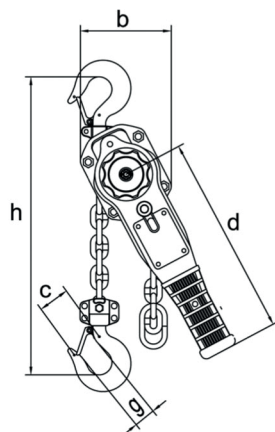

Rateltakel • type RT

De Loadmaster Rateltakel type RT heeft een compacte bouw en korte bouwhoogte. Opgewassen tegen de zwaarste klussen en te bedienen met geringe inspanning.

- Lichte bediening
- Compacte stalen behuizing
- Betrouwbare kwaliteit
- De lastrem is uitgevoerd met een dubbele pal
- RUD kwaliteit lastketting NEN EN 818-7-T
- Haken zijn voorzien van uitbuig-markeringsstippen
- Gesmede veiligheidskleppen

Service en reparatie zijn eenvoudig en snel uit te voeren.

Optie: Scheepswerfhaken in 1.5 en 3t uitvoering

Vragen? of eenvoudig een bestelling doorgeven?

06 22 99 40 77

Load Master Rateltakel • type RT

technische specificaties

0.75 t / 1 t

1.5 t / 3 t

6 t

9 t

capaciteit in ton			0.75	1	1.5	3	6	9
type			KIT3075	KIT3100	KIT3150	KIT3300	KIT3600	KIT3900
schering aantal			1	1	1	1	2	3
grade 80 lastketting	mm		5.6 x 17	5.6 x 17	7.1 x 21	10 x 30	10 x 30	10 x 30
max. bedieningskracht	N		237	312	258	366	376	388
standaard hijshoogte	m		1.5	1.5	1.5	1.5	1.5	1.5
netto gewicht	kg		6.2	6.4	9.6	15.5	27	38.3
totaal gewicht	kg		6.59	6.79	10.07	16.11	27.61	44.8
extra per meter	kg		0.7	0.7	1.1	1.74	3.48	5.22
afmetingen	a	mm	148	148	165.5	194.5	194.5	194.5
	b	mm	121	121	141	178	228	310
	c	mm	37.5	45	47	62.5	78	-
	d	mm	265	265	415	415	415	415
	g	mm	28	33	33.5	43.5	51	64
	h	mm	280	290	350	420	570	680