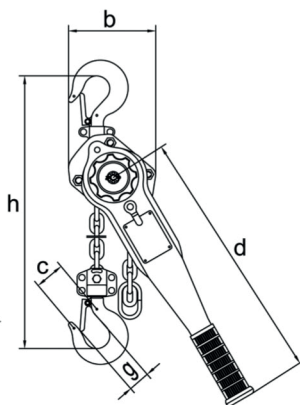

Rateltakel • type RT

De Loadmaster Rateltakel type RT heeft een compacte bouw en korte bouwhoogte. Opgewassen tegen de zwaarste klussen en te bedienen met geringe inspanning.

- Lichte bediening
- Compacte stalen behuizing
- Betrouwbare kwaliteit
- De lastrem is uitgevoerd met een dubbele pal
- RUD kwaliteit lastketting NEN EN 818-7-T
- Haken zijn voorzien van uitbuig-markeringsstippen
- Gesmede veiligheidskleppen

Service en reparatie zijn eenvoudig en snel uit te voeren.

Optie: Scheepswerfhaken in 1.5 en 3t uitvoering

Vragen? of eenvoudig een bestelling doorgeven?

06 22 99 40 77

Load Master Rateltakel • type RT

technische specificaties

0.75 t / 1 t

1.5 t / 3 t

6 t

9 t

capaciteit in ton			0.75	1	1.5	3	6	9
type			KIT3075	KIT3100	KIT3150	KIT3300	KIT3600	KIT3900
schering aantal			1	1	1	1	2	3
grade 80 lastketting	mm		5.6 x 17	5.6 x 17	7.1 x 21	10 x 30	10 x 30	10 x 30
max. bedieningskracht	N		237	312	258	366	376	388
standaard hijshoogte	m		1.5	1.5	1.5	1.5	1.5	1.5
netto gewicht	kg		6.2	6.4	9.6	15.5	27	38.3
totaal gewicht	kg		6.59	6.79	10.07	16.11	27.61	44.8
extra per meter	kg		0.7	0.7	1.1	1.74	3.48	5.22
afmetingen	a	mm	148	148	165.5	194.5	194.5	194.5
	b	mm	121	121	141	178	228	310
	c	mm	37.5	45	47	62.5	78	-
	d	mm	265	265	415	415	415	415
	g	mm	28	33	33.5	43.5	51	64
	h	mm	280	290	350	420	570	680