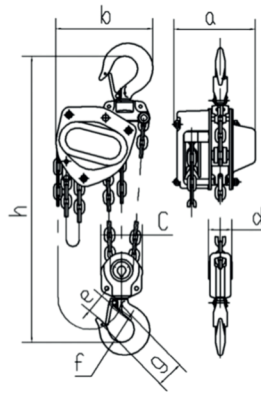

Kettingtakel • type KT

De Load Master Kettingtakel type KT heeft een compacte bouw en korte bouwhoogte. Opgewassen tegen de zwaarste klussen en te bedienen met geringe inspanning.

- Lichte bediening
- Compacte stalen behuizing
- Betrouwbare kwaliteit
- De lastrem is uitgevoerd met een dubbele pal
- RUD kwaliteit lastketting NEN EN 818-7-T
- Verzinkte handketting
- Haken zijn voorzien van uitbuig-markeringstippen
- Gesmede veiligheidskleppen

Service en reparatie zijn eenvoudig en snel uit te voeren.

Vragen? of eenvoudig een
bestelling doorgeven?

06 22 99 40 77

Load Master Kettingtakel • type KT

technische specificaties

0.5 t / 1.5 t / 2 t / 3.2 t

5 t

7.5 t

10 t

15 t

20 t

30 t

50 t

capaciteit in ton		0.5	1	1.5	2	3.2	5	7.5	10	15	20	30	50	
type		K050	K100	K150	K200	K320	K500	K750	K1000	K1500	K2000	K3000	K5000	
schering aantal		1	1	1	1	1	2	3	4	6	8	12	20	
grade 80 lastketting	mm	5 x 15	6.3 x 19	7.1 x 21	8 x 24	10 x 28	9 x 27	9 x 27	9 x 27	9 x 27	9 x 27	10 x 28	10 x 28	
max. bedieningskracht	N	228	284	343	353	368	333	343	353	363	353 x 2	345 x 2	345 x 2	
handketting	mm	4.8x22x18	5 x 25 x 18	5 x 25 x 18	5 x 25 x 18	5 x 25 x 18	5 x 25 x 18	5 x 25 x 18	5 x 25 x 18	5 x 25 x 18	5 x 25 x 18	5 x 25 x 18	5 x 25 x 18	
standaard hijshoogte	m	3	3	3	3	3	3	5	5	5	5	5	8	
netto gewicht	kg	10.8	12.4	15.6	20	27.4	41	72.4	94.9	153	205	284	-	
totaal gewicht	kg	11.3	12.9	16.4	21	28.9	42.5	75.4	105	166	219	301	-	
extra per meter	kg	1.5	1.8	2.1	2.3	3.2	4.4	6.2	7.9	11.4	15.8	29.3	46	
afmetingen	a	mm	130.5	161.5	170	183.5	190.5	192	192	192	220	230	360	585
	b	mm	139.5	161	182	202.5	235	282	373	360.5	492	655	680	832
	c	mm	43	51	64	64	68.5	133	120	263	110	286	306	482
	d	mm	25	30	34	34	38.6	64	70	95	170	123	180	235
	e	mm	27	33	33.5	37	43	51	64	64	80	82	82	133
	f	mm	32	40	42	46	49.5	60	85	85	100	110	110	170
	g	mm	35	45	47	52	62	79	-	-	-	-	-	-
	h	mm	285	295	350	375	485	600	740	760	1000	1150	1250	1700