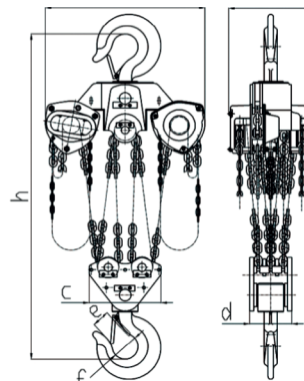

Kettingtakel • type KT

De Load Master Kettingtakel type KT heeft een compacte bouw en korte bouwhoogte. Opgewassen tegen de zwaarste klussen en te bedienen met geringe inspanning.

- Lichte bediening
- Compacte stalen behuizing
- Betrouwbare kwaliteit
- De lastrem is uitgevoerd met een dubbele pal
- RUD kwaliteit lastketting NEN EN 818-7-T
- Verzinkte handketting
- Haken zijn voorzien van uitbuig-markeringstippen
- Gesmede veiligheidskleppen

Service en reparatie zijn eenvoudig en snel uit te voeren.

Vragen? of eenvoudig een
bestelling doorgeven?

06 22 99 40 77

Load Master Kettingtakel • type KT

technische specificaties

0.5 t / 1.5 t / 2 t / 3.2 t

5 t

7.5 t

10 t

15 t

20 t

30 t

50 t

capaciteit in ton		0.5	1	1.5	2	3.2	5	7.5	10	15	20	30	50	
type		K050	K100	K150	K200	K320	K500	K750	K1000	K1500	K2000	K3000	K5000	
schering aantal		1	1	1	1	1	2	3	4	6	8	12	20	
grade 80 lastketting	mm	5 x 15	6.3 x 19	7.1 x 21	8 x 24	10 x 28	9 x 27	9 x 27	9 x 27	9 x 27	9 x 27	10 x 28	10 x 28	
max. bedieningskracht	N	228	284	343	353	368	333	343	353	363	353 x 2	345 x 2	345 x 2	
handketting	mm	4.8x22x18	5 x 25 x 18	5 x 25 x 18	5 x 25 x 18	5 x 25 x 18	5 x 25 x 18	5 x 25 x 18	5 x 25 x 18	5 x 25 x 18	5 x 25 x 18	5 x 25 x 18	5 x 25 x 18	
standaard hijshoogte	m	3	3	3	3	3	3	5	5	5	5	5	8	
netto gewicht	kg	10.8	12.4	15.6	20	27.4	41	72.4	94.9	153	205	284	-	
totaal gewicht	kg	11.3	12.9	16.4	21	28.9	42.5	75.4	105	166	219	301	-	
extra per meter	kg	1.5	1.8	2.1	2.3	3.2	4.4	6.2	7.9	11.4	15.8	29.3	46	
afmetingen	a	mm	130.5	161.5	170	183.5	190.5	192	192	192	220	230	360	585
	b	mm	139.5	161	182	202.5	235	282	373	360.5	492	655	680	832
	c	mm	43	51	64	64	68.5	133	120	263	110	286	306	482
	d	mm	25	30	34	34	38.6	64	70	95	170	123	180	235
	e	mm	27	33	33.5	37	43	51	64	64	80	82	82	133
	f	mm	32	40	42	46	49.5	60	85	85	100	110	110	170
	g	mm	35	45	47	52	62	79	-	-	-	-	-	-
	h	mm	285	295	350	375	485	600	740	760	1000	1150	1250	1700