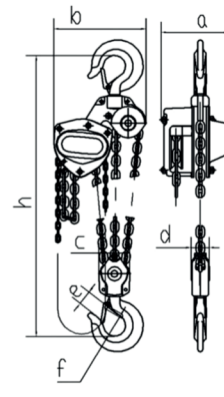

Kettingtakel • type KT

De Load Master Kettingtakel type KT heeft een compacte bouw en korte bouwhoogte. Opgewassen tegen de zwaarste klussen en te bedienen met geringe inspanning.

- Lichte bediening
- Compacte stalen behuizing
- Betrouwbare kwaliteit
- De lastrem is uitgevoerd met een dubbele pal
- RUD kwaliteit lastketting NEN EN 818-7-T
- Verzinkte handketting
- Haken zijn voorzien van uitbuig-markeringstippen
- Gesmede veiligheidskleppen

Service en reparatie zijn eenvoudig en snel uit te voeren.

Vragen? of eenvoudig een
bestelling doorgeven?

06 22 99 40 77

Load Master Kettingtakel • type KT

technische specificaties

0.5 t / 1.5 t / 2 t / 3.2 t

5 t

7.5 t

10 t

15 t

20 t

30 t

50 t

capaciteit in ton		0.5	1	1.5	2	3.2	5	7.5	10	15	20	30	50	
type		K050	K100	K150	K200	K320	K500	K750	K1000	K1500	K2000	K3000	K5000	
schering aantal		1	1	1	1	1	2	3	4	6	8	12	20	
grade 80 lastketting	mm	5 x 15	6.3 x 19	7.1 x 21	8 x 24	10 x 28	9 x 27	9 x 27	9 x 27	9 x 27	9 x 27	10 x 28	10 x 28	
max. bedieningskracht	N	228	284	343	353	368	333	343	353	363	353 x 2	345 x 2	345 x 2	
handketting	mm	4.8x22x18	5 x 25 x 18	5 x 25 x 18	5 x 25 x 18	5 x 25 x 18	5 x 25 x 18	5 x 25 x 18	5 x 25 x 18	5 x 25 x 18	5 x 25 x 18	5 x 25 x 18	5 x 25 x 18	
standaard hijshoogte	m	3	3	3	3	3	3	5	5	5	5	5	8	
netto gewicht	kg	10.8	12.4	15.6	20	27.4	41	72.4	94.9	153	205	284	-	
totaal gewicht	kg	11.3	12.9	16.4	21	28.9	42.5	75.4	105	166	219	301	-	
extra per meter	kg	1.5	1.8	2.1	2.3	3.2	4.4	6.2	7.9	11.4	15.8	29.3	46	
afmetingen	a	mm	130.5	161.5	170	183.5	190.5	192	192	192	220	230	360	585
	b	mm	139.5	161	182	202.5	235	282	373	360.5	492	655	680	832
	c	mm	43	51	64	64	68.5	133	120	263	110	286	306	482
	d	mm	25	30	34	34	38.6	64	70	95	170	123	180	235
	e	mm	27	33	33.5	37	43	51	64	64	80	82	82	133
	f	mm	32	40	42	46	49.5	60	85	85	100	110	110	170
	g	mm	35	45	47	52	62	79	-	-	-	-	-	-
	h	mm	285	295	350	375	485	600	740	760	1000	1150	1250	1700