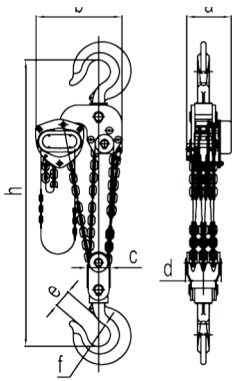

Kettingtakel • type KT

De Load Master Kettingtakel type KT heeft een compacte bouw en korte bouwhoogte. Opgewassen tegen de zwaarste klussen en te bedienen met geringe inspanning.

- Lichte bediening
- Compacte stalen behuizing
- Betrouwbare kwaliteit
- De lastrem is uitgevoerd met een dubbele pal
- RUD kwaliteit lastketting NEN EN 818-7-T
- Verzinkte handketting
- Haken zijn voorzien van uitbuig-markeringstippen
- Gesmede veiligheidskleppen

Service en reparatie zijn eenvoudig en snel uit te voeren.

Vragen? of eenvoudig een
bestelling doorgeven?

06 22 99 40 77

Load Master Kettingtakel • type KT

technische specificaties

0.5 t / 1.5 t / 2 t / 3.2 t

5 t

7.5 t

10 t

15 t

20 t

30 t

50 t

capaciteit in ton		0.5	1	1.5	2	3.2	5	7.5	10	15	20	30	50	
type		K050	K100	K150	K200	K320	K500	K750	K1000	K1500	K2000	K3000	K5000	
schering aantal		1	1	1	1	1	2	3	4	6	8	12	20	
grade 80 lastketting	mm	5 x 15	6.3 x 19	7.1 x 21	8 x 24	10 x 28	9 x 27	9 x 27	9 x 27	9 x 27	9 x 27	10 x 28	10 x 28	
max. bedieningskracht	N	228	284	343	353	368	333	343	353	363	353 x 2	345 x 2	345 x 2	
handketting	mm	4.8x22x18	5 x 25 x 18	5 x 25 x 18	5 x 25 x 18	5 x 25 x 18	5 x 25 x 18	5 x 25 x 18	5 x 25 x 18	5 x 25 x 18	5 x 25 x 18	5 x 25 x 18	5 x 25 x 18	
standaard hijshoogte	m	3	3	3	3	3	3	5	5	5	5	5	8	
netto gewicht	kg	10.8	12.4	15.6	20	27.4	41	72.4	94.9	153	205	284	-	
totaal gewicht	kg	11.3	12.9	16.4	21	28.9	42.5	75.4	105	166	219	301	-	
extra per meter	kg	1.5	1.8	2.1	2.3	3.2	4.4	6.2	7.9	11.4	15.8	29.3	46	
afmetingen	a	mm	130.5	161.5	170	183.5	190.5	192	192	192	220	230	360	585
	b	mm	139.5	161	182	202.5	235	282	373	360.5	492	655	680	832
	c	mm	43	51	64	64	68.5	133	120	263	110	286	306	482
	d	mm	25	30	34	34	38.6	64	70	95	170	123	180	235
	e	mm	27	33	33.5	37	43	51	64	64	80	82	82	133
	f	mm	32	40	42	46	49.5	60	85	85	100	110	110	170
	g	mm	35	45	47	52	62	79	-	-	-	-	-	-
	h	mm	285	295	350	375	485	600	740	760	1000	1150	1250	1700