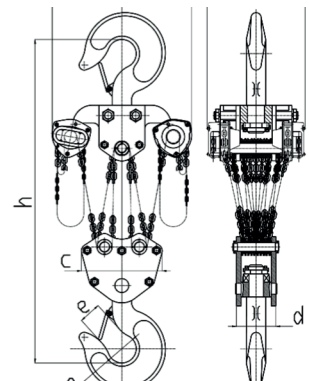

Kettingtakel • type KT

De Load Master Kettingtakel type KT heeft een compacte bouw en korte bouwhoogte. Opgewassen tegen de zwaarste klussen en te bedienen met geringe inspanning.

- Lichte bediening
- Compacte stalen behuizing
- Betrouwbare kwaliteit
- De lastrem is uitgevoerd met een dubbele pal
- RUD kwaliteit lastketting NEN EN 818-7-T
- Verzinkte handketting
- Haken zijn voorzien van uitbuig-markeringstippen
- Gesmede veiligheidskleppen

Service en reparatie zijn eenvoudig en snel uit te voeren.

Vragen? of eenvoudig een
bestelling doorgeven?

06 22 99 40 77

Load Master Kettingtakel • type KT

technische specificaties

0.5 t / 1.5 t / 2 t / 3.2 t

5 t

7.5 t

10 t

15 t

20 t

30 t

50 t

capaciteit in ton		0.5	1	1.5	2	3.2	5	7.5	10	15	20	30	50	
type		K050	K100	K150	K200	K320	K500	K750	K1000	K1500	K2000	K3000	K5000	
schering aantal		1	1	1	1	1	2	3	4	6	8	12	20	
grade 80 lastketting	mm	5 x 15	6.3 x 19	7.1 x 21	8 x 24	10 x 28	9 x 27	9 x 27	9 x 27	9 x 27	9 x 27	10 x 28	10 x 28	
max. bedieningskracht	N	228	284	343	353	368	333	343	353	363	353 x 2	345 x 2	345 x 2	
handketting	mm	4.8x22x18	5 x 25 x 18	5 x 25 x 18	5 x 25 x 18	5 x 25 x 18	5 x 25 x 18	5 x 25 x 18	5 x 25 x 18	5 x 25 x 18	5 x 25 x 18	5 x 25 x 18	5 x 25 x 18	
standaard hijshoogte	m	3	3	3	3	3	3	5	5	5	5	5	8	
netto gewicht	kg	10.8	12.4	15.6	20	27.4	41	72.4	94.9	153	205	284	-	
totaal gewicht	kg	11.3	12.9	16.4	21	28.9	42.5	75.4	105	166	219	301	-	
extra per meter	kg	1.5	1.8	2.1	2.3	3.2	4.4	6.2	7.9	11.4	15.8	29.3	46	
afmetingen	a	mm	130.5	161.5	170	183.5	190.5	192	192	192	220	230	360	585
	b	mm	139.5	161	182	202.5	235	282	373	360.5	492	655	680	832
	c	mm	43	51	64	64	68.5	133	120	263	110	286	306	482
	d	mm	25	30	34	34	38.6	64	70	95	170	123	180	235
	e	mm	27	33	33.5	37	43	51	64	64	80	82	82	133
	f	mm	32	40	42	46	49.5	60	85	85	100	110	110	170
	g	mm	35	45	47	52	62	79	-	-	-	-	-	-
	h	mm	285	295	350	375	485	600	740	760	1000	1150	1250	1700