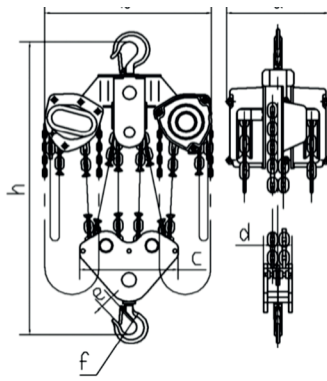

Kettingtakel • type KT

De Load Master Kettingtakel type KT heeft een compacte bouw en korte bouwhoogte. Opgewassen tegen de zwaarste klussen en te bedienen met geringe inspanning.

- Lichte bediening
- Compacte stalen behuizing
- Betrouwbare kwaliteit
- De lastrem is uitgevoerd met een dubbele pal
- RUD kwaliteit lastketting NEN EN 818-7-T
- Verzinkte handketting
- Haken zijn voorzien van uitbuig-markeringstippen
- Gesmede veiligheidskleppen

Service en reparatie zijn eenvoudig en snel uit te voeren.

Vragen? of eenvoudig een
bestelling doorgeven?

06 22 99 40 77

Load Master Kettingtakel • type KT

technische specificaties

0.5 t / 1.5 t / 2 t / 3.2 t

5 t

7.5 t

10 t

15 t

20 t

30 t

50 t

capaciteit in ton		0.5	1	1.5	2	3.2	5	7.5	10	15	20	30	50	
type		K050	K100	K150	K200	K320	K500	K750	K1000	K1500	K2000	K3000	K5000	
schering aantal		1	1	1	1	1	2	3	4	6	8	12	20	
grade 80 lastketting	mm	5 x 15	6.3 x 19	7.1 x 21	8 x 24	10 x 28	9 x 27	9 x 27	9 x 27	9 x 27	9 x 27	10 x 28	10 x 28	
max. bedieningskracht	N	228	284	343	353	368	333	343	353	363	353 x 2	345 x 2	345 x 2	
handketting	mm	4.8x22x18	5 x 25 x 18	5 x 25 x 18	5 x 25 x 18	5 x 25 x 18	5 x 25 x 18	5 x 25 x 18	5 x 25 x 18	5 x 25 x 18	5 x 25 x 18	5 x 25 x 18	5 x 25 x 18	
standaard hijshoogte	m	3	3	3	3	3	3	5	5	5	5	5	8	
netto gewicht	kg	10.8	12.4	15.6	20	27.4	41	72.4	94.9	153	205	284	-	
totaal gewicht	kg	11.3	12.9	16.4	21	28.9	42.5	75.4	105	166	219	301	-	
extra per meter	kg	1.5	1.8	2.1	2.3	3.2	4.4	6.2	7.9	11.4	15.8	29.3	46	
afmetingen	a	mm	130.5	161.5	170	183.5	190.5	192	192	192	220	230	360	585
	b	mm	139.5	161	182	202.5	235	282	373	360.5	492	655	680	832
	c	mm	43	51	64	64	68.5	133	120	263	110	286	306	482
	d	mm	25	30	34	34	38.6	64	70	95	170	123	180	235
	e	mm	27	33	33.5	37	43	51	64	64	80	82	82	133
	f	mm	32	40	42	46	49.5	60	85	85	100	110	110	170
	g	mm	35	45	47	52	62	79	-	-	-	-	-	-
	h	mm	285	295	350	375	485	600	740	760	1000	1150	1250	1700