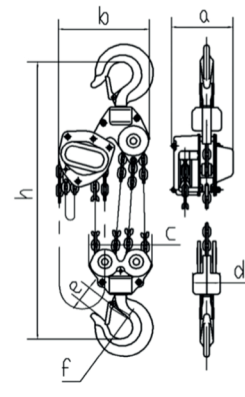

Kettingtakel • type KT

De Load Master Kettingtakel type KT heeft een compacte bouw en korte bouwhoogte. Opgewassen tegen de zwaarste klussen en te bedienen met geringe inspanning.

- Lichte bediening
- Compacte stalen behuizing
- Betrouwbare kwaliteit
- De lastrem is uitgevoerd met een dubbele pal
- RUD kwaliteit lastketting NEN EN 818-7-T
- Verzinkte handketting
- Haken zijn voorzien van uitbuig-markeringstippen
- Gesmede veiligheidskleppen

Service en reparatie zijn eenvoudig en snel uit te voeren.

Vragen? of eenvoudig een
bestelling doorgeven?

06 22 99 40 77

Load Master Kettingtakel • type KT

technische specificaties

0.5 t / 1.5 t / 2 t / 3.2 t

5 t

7.5 t

10 t

15 t

20 t

30 t

50 t

capaciteit in ton		0.5	1	1.5	2	3.2	5	7.5	10	15	20	30	50	
type		K050	K100	K150	K200	K320	K500	K750	K1000	K1500	K2000	K3000	K5000	
schering aantal		1	1	1	1	1	2	3	4	6	8	12	20	
grade 80 lastketting	mm	5 x 15	6.3 x 19	7.1 x 21	8 x 24	10 x 28	9 x 27	9 x 27	9 x 27	9 x 27	9 x 27	10 x 28	10 x 28	
max. bedieningskracht	N	228	284	343	353	368	333	343	353	363	353 x 2	345 x 2	345 x 2	
handketting	mm	4.8x22x18	5 x 25 x 18	5 x 25 x 18	5 x 25 x 18	5 x 25 x 18	5 x 25 x 18	5 x 25 x 18	5 x 25 x 18	5 x 25 x 18	5 x 25 x 18	5 x 25 x 18	5 x 25 x 18	
standaard hijshoogte	m	3	3	3	3	3	3	5	5	5	5	5	8	
netto gewicht	kg	10.8	12.4	15.6	20	27.4	41	72.4	94.9	153	205	284	-	
totaal gewicht	kg	11.3	12.9	16.4	21	28.9	42.5	75.4	105	166	219	301	-	
extra per meter	kg	1.5	1.8	2.1	2.3	3.2	4.4	6.2	7.9	11.4	15.8	29.3	46	
afmetingen	a	mm	130.5	161.5	170	183.5	190.5	192	192	192	220	230	360	585
	b	mm	139.5	161	182	202.5	235	282	373	360.5	492	655	680	832
	c	mm	43	51	64	64	68.5	133	120	263	110	286	306	482
	d	mm	25	30	34	34	38.6	64	70	95	170	123	180	235
	e	mm	27	33	33.5	37	43	51	64	64	80	82	82	133
	f	mm	32	40	42	46	49.5	60	85	85	100	110	110	170
	g	mm	35	45	47	52	62	79	-	-	-	-	-	-
	h	mm	285	295	350	375	485	600	740	760	1000	1150	1250	1700