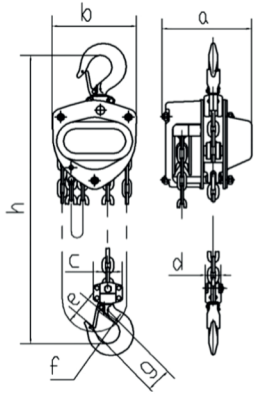

Kettingtakel • type KT

De Load Master Kettingtakel type KT heeft een compacte bouw en korte bouwhoogte. Opgewassen tegen de zwaarste klussen en te bedienen met geringe inspanning.

- Lichte bediening
- Compacte stalen behuizing
- Betrouwbare kwaliteit
- De lastrem is uitgevoerd met een dubbele pal
- RUD kwaliteit lastketting NEN EN 818-7-T
- Verzinkte handketting
- Haken zijn voorzien van uitbuig-markeringstippen
- Gesmede veiligheidskleppen

Service en reparatie zijn eenvoudig en snel uit te voeren.

Vragen? of eenvoudig een
bestelling doorgeven?

06 22 99 40 77

Load Master Kettingtakel • type KT

technische specificaties

0.5 t / 1.5 t / 2 t / 3.2 t

5 t

7.5 t

10 t

15 t

20 t

30 t

50 t

capaciteit in ton		0.5	1	1.5	2	3.2	5	7.5	10	15	20	30	50	
type		K050	K100	K150	K200	K320	K500	K750	K1000	K1500	K2000	K3000	K5000	
schering aantal		1	1	1	1	1	2	3	4	6	8	12	20	
grade 80 lastketting	mm	5 x 15	6.3 x 19	7.1 x 21	8 x 24	10 x 28	9 x 27	9 x 27	9 x 27	9 x 27	9 x 27	10 x 28	10 x 28	
max. bedieningskracht	N	228	284	343	353	368	333	343	353	363	353 x 2	345 x 2	345 x 2	
handketting	mm	4.8x22x18	5 x 25 x 18	5 x 25 x 18	5 x 25 x 18	5 x 25 x 18	5 x 25 x 18	5 x 25 x 18	5 x 25 x 18	5 x 25 x 18	5 x 25 x 18	5 x 25 x 18	5 x 25 x 18	
standaard hijshoogte	m	3	3	3	3	3	3	5	5	5	5	5	8	
netto gewicht	kg	10.8	12.4	15.6	20	27.4	41	72.4	94.9	153	205	284	-	
totaal gewicht	kg	11.3	12.9	16.4	21	28.9	42.5	75.4	105	166	219	301	-	
extra per meter	kg	1.5	1.8	2.1	2.3	3.2	4.4	6.2	7.9	11.4	15.8	29.3	46	
afmetingen	a	mm	130.5	161.5	170	183.5	190.5	192	192	192	220	230	360	585
	b	mm	139.5	161	182	202.5	235	282	373	360.5	492	655	680	832
	c	mm	43	51	64	64	68.5	133	120	263	110	286	306	482
	d	mm	25	30	34	34	38.6	64	70	95	170	123	180	235
	e	mm	27	33	33.5	37	43	51	64	64	80	82	82	133
	f	mm	32	40	42	46	49.5	60	85	85	100	110	110	170
	g	mm	35	45	47	52	62	79	-	-	-	-	-	-
	h	mm	285	295	350	375	485	600	740	760	1000	1150	1250	1700